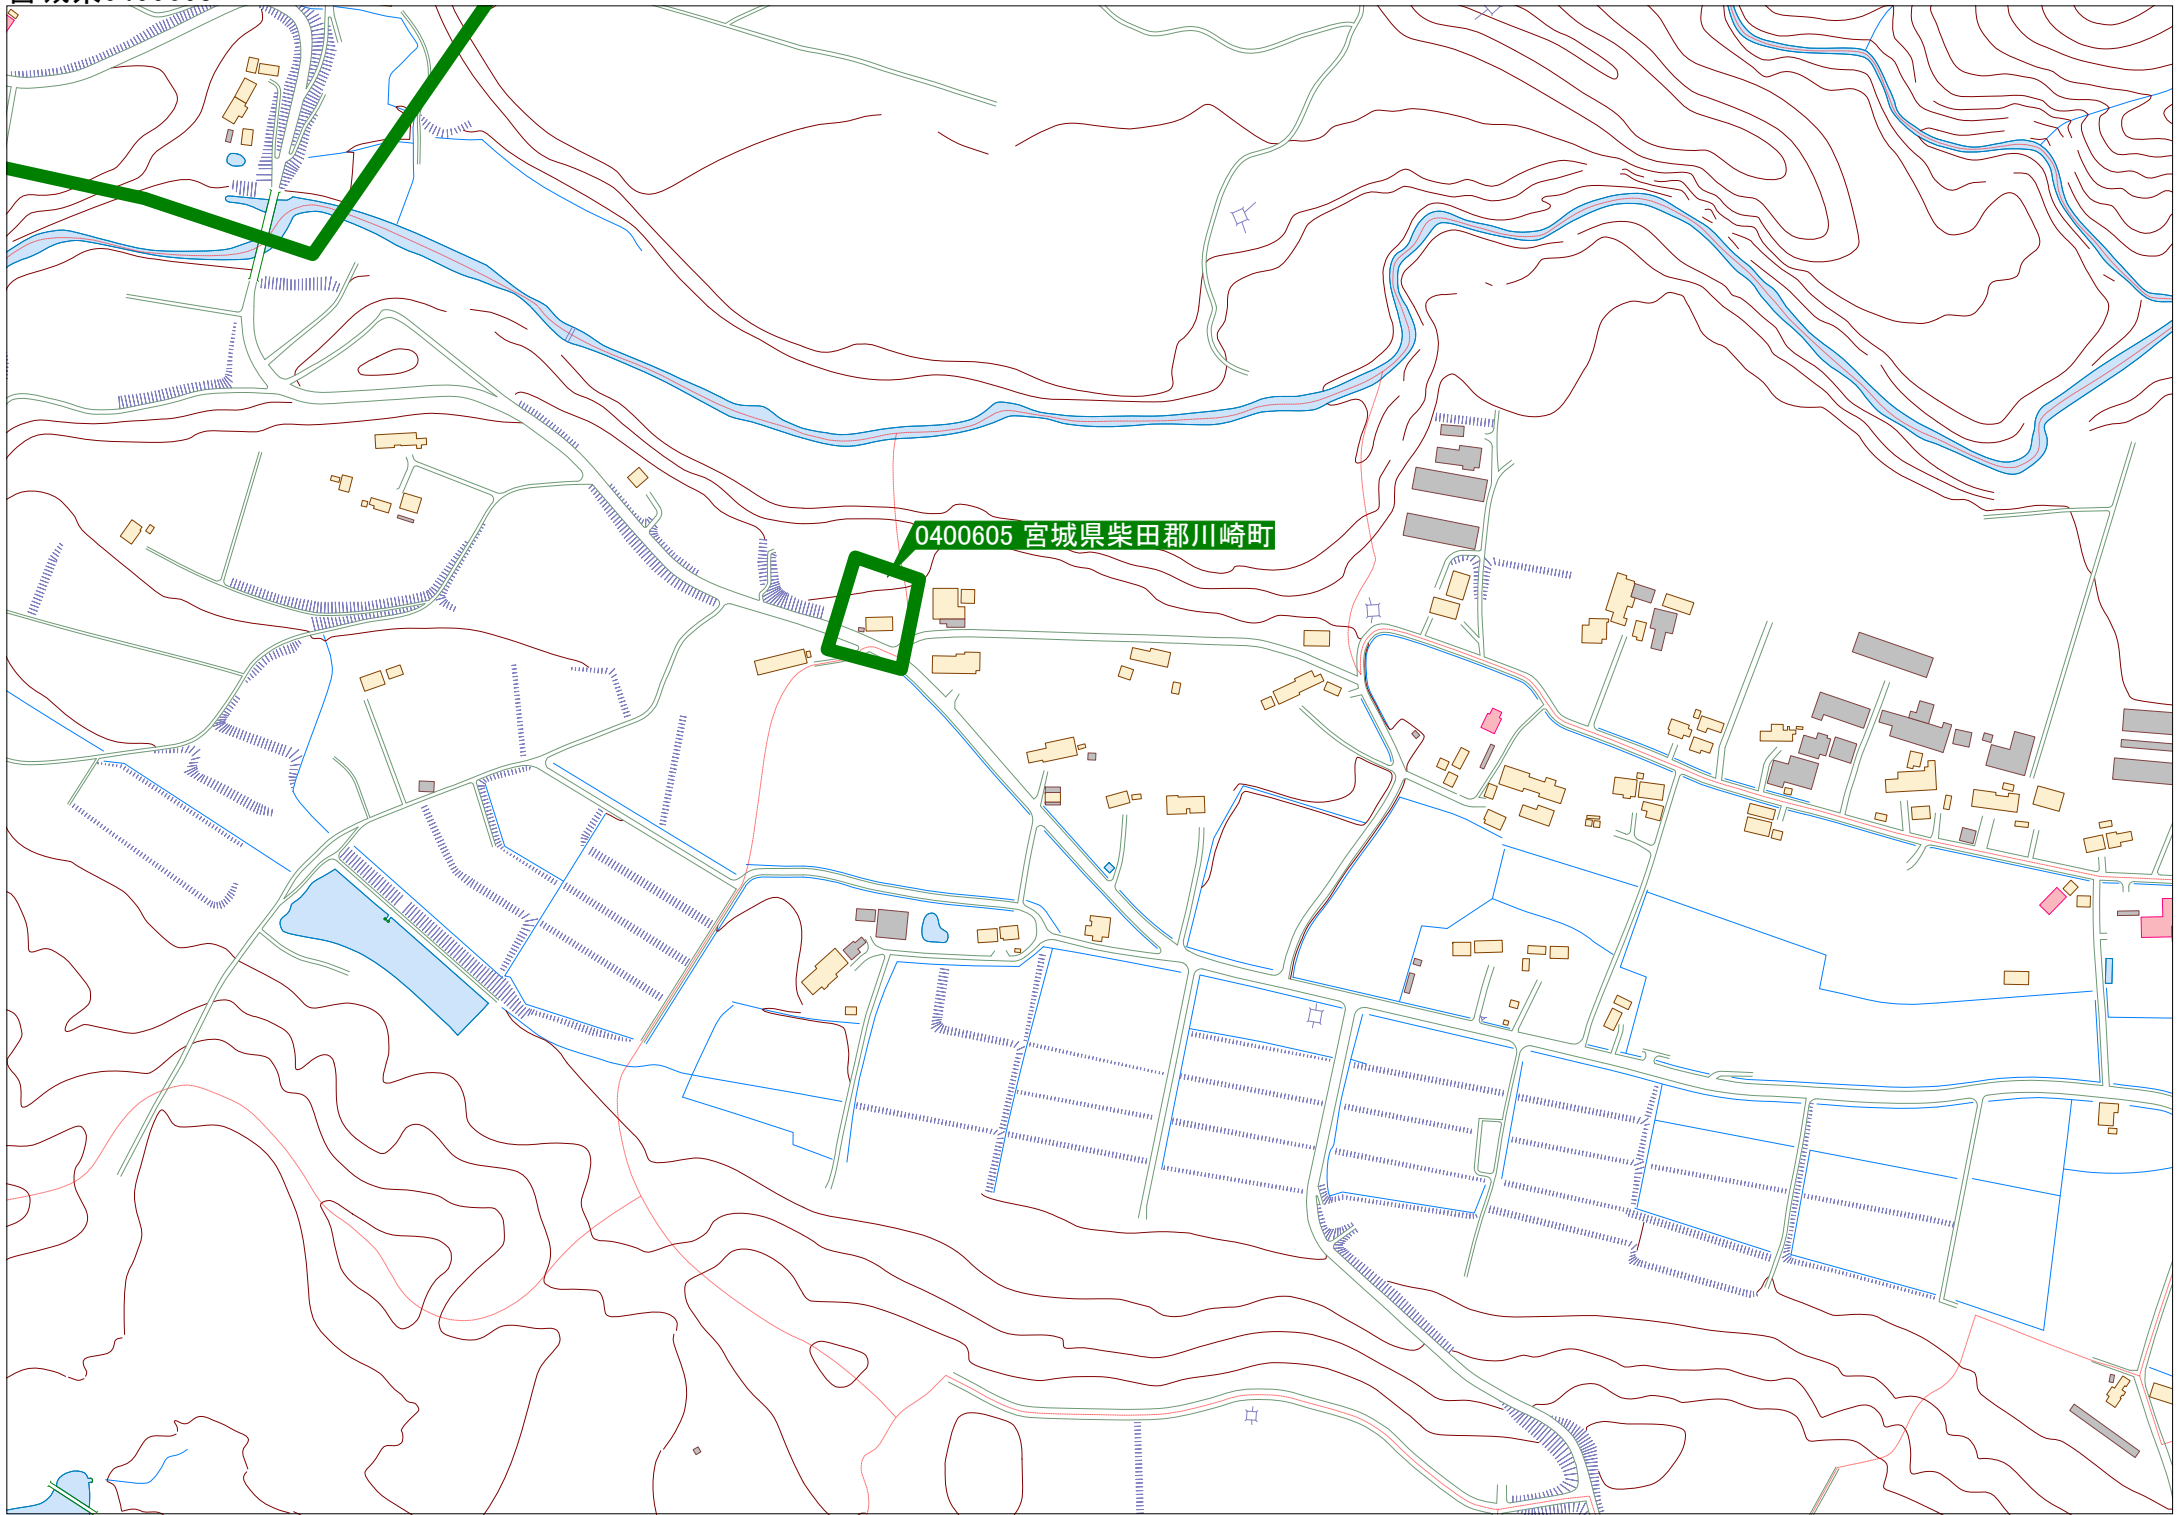

0400605 宮城県柴田郡川崎町

1

0400605 宮城県柴田郡川崎町