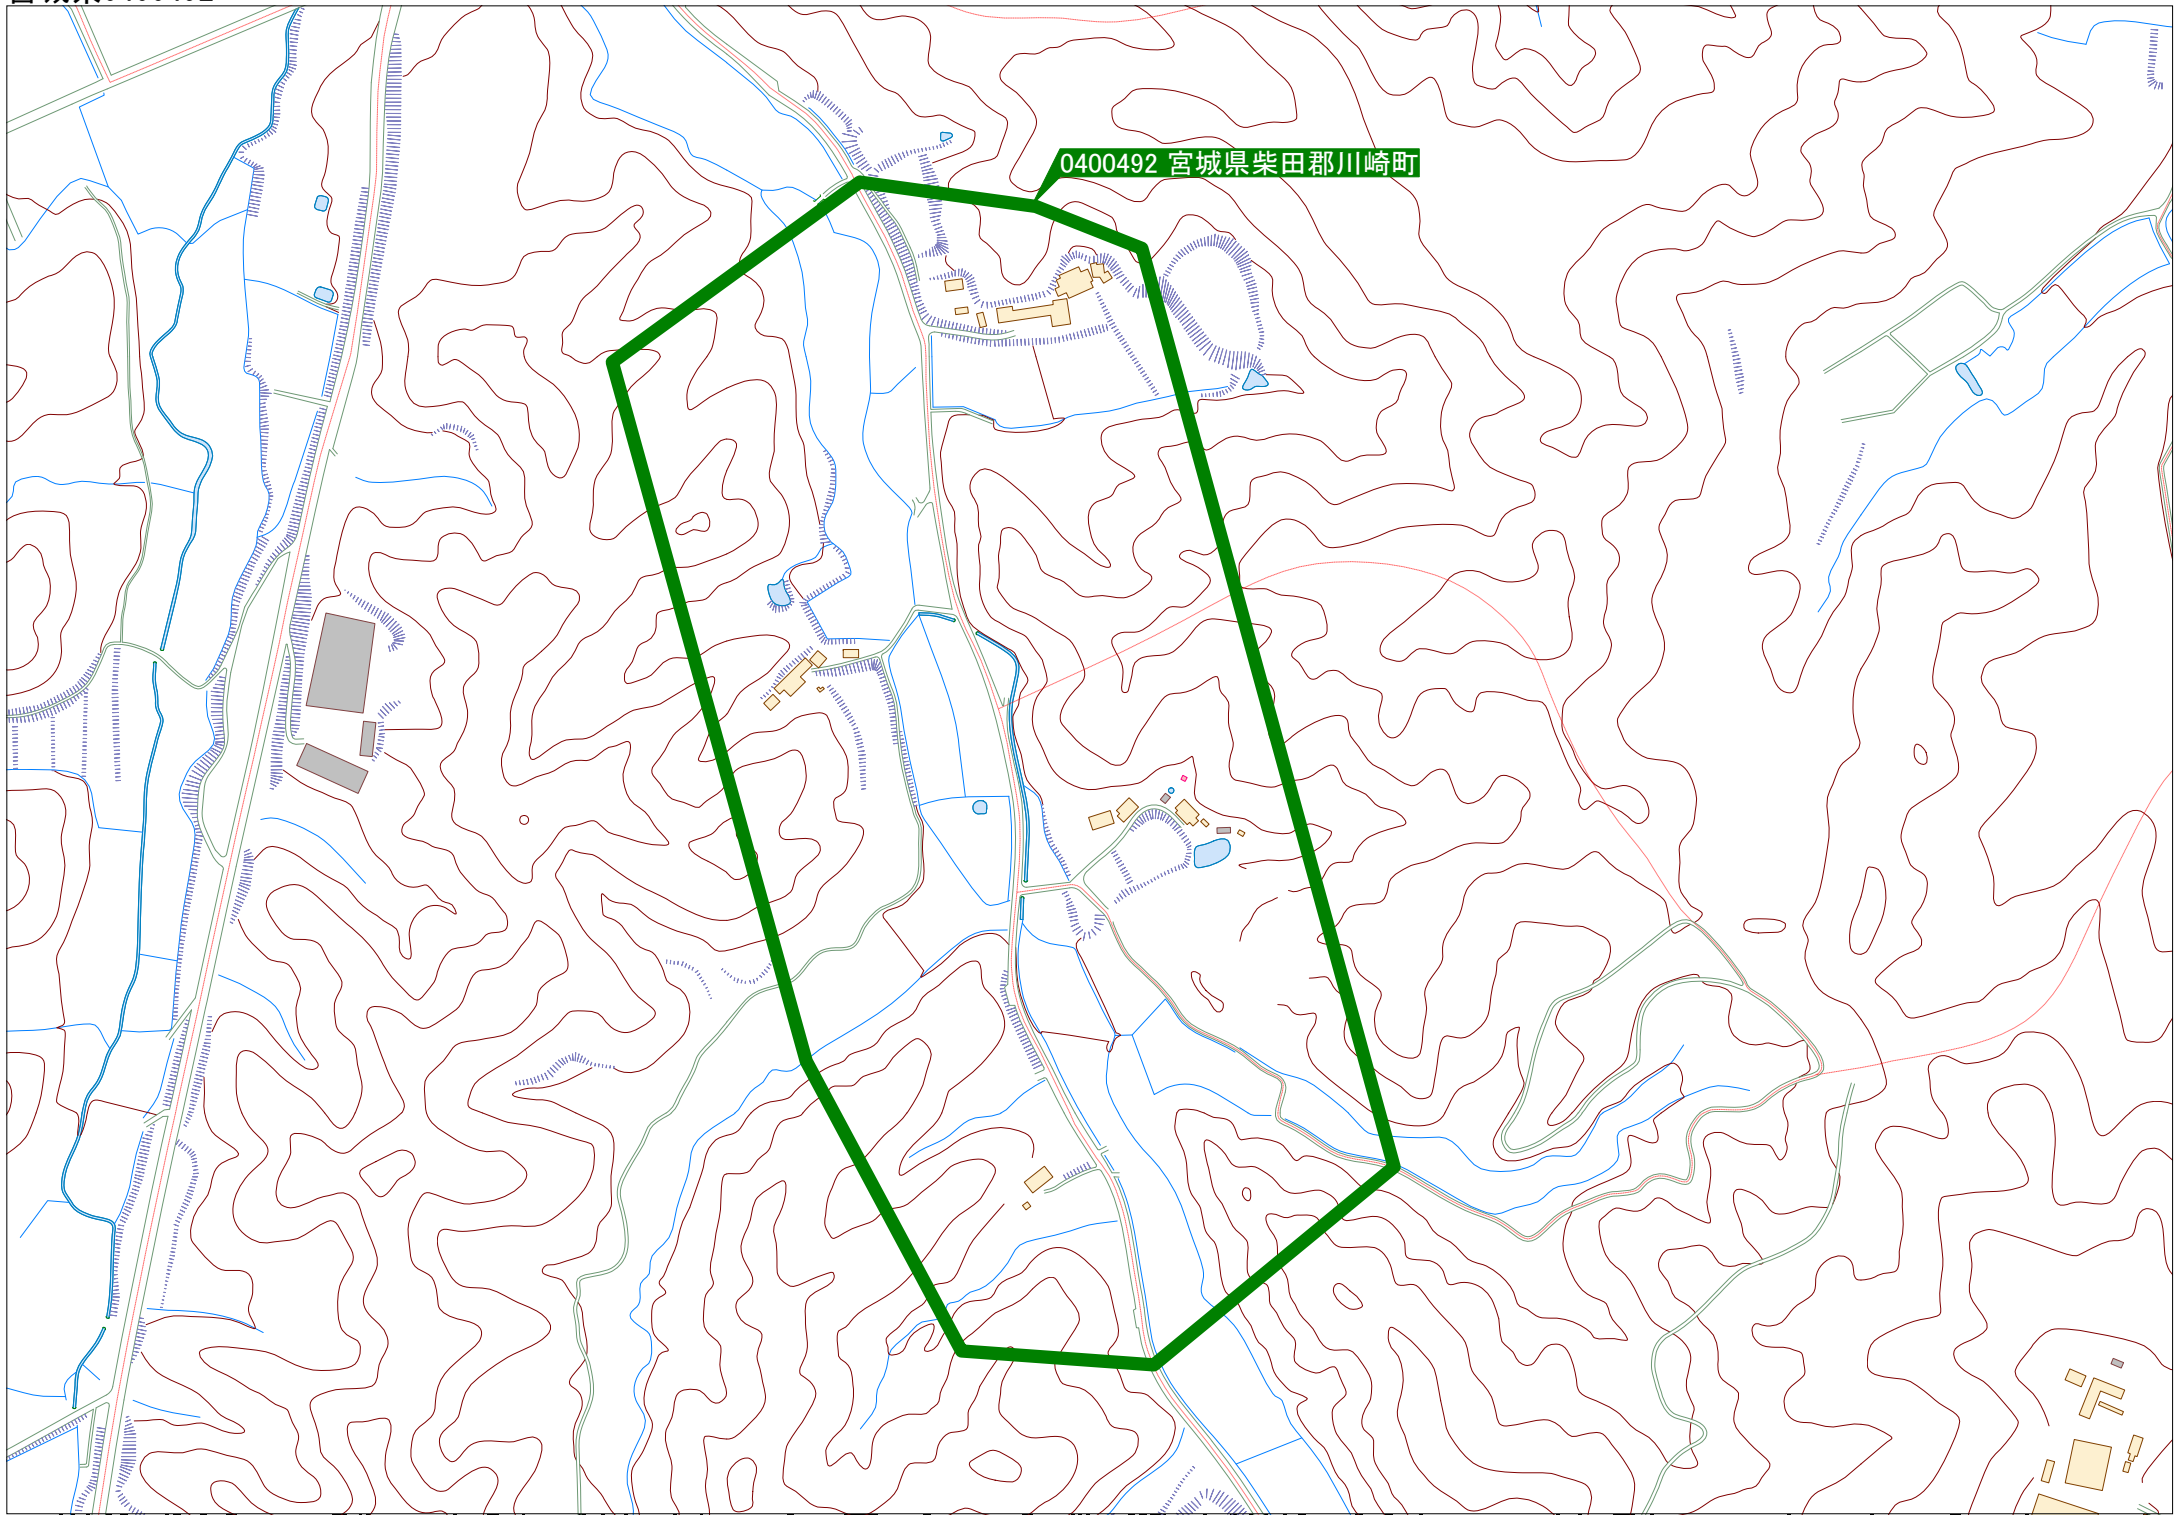

0400492 宮城県柴田郡川崎町

1

0400492 宮城県柴田郡川崎町