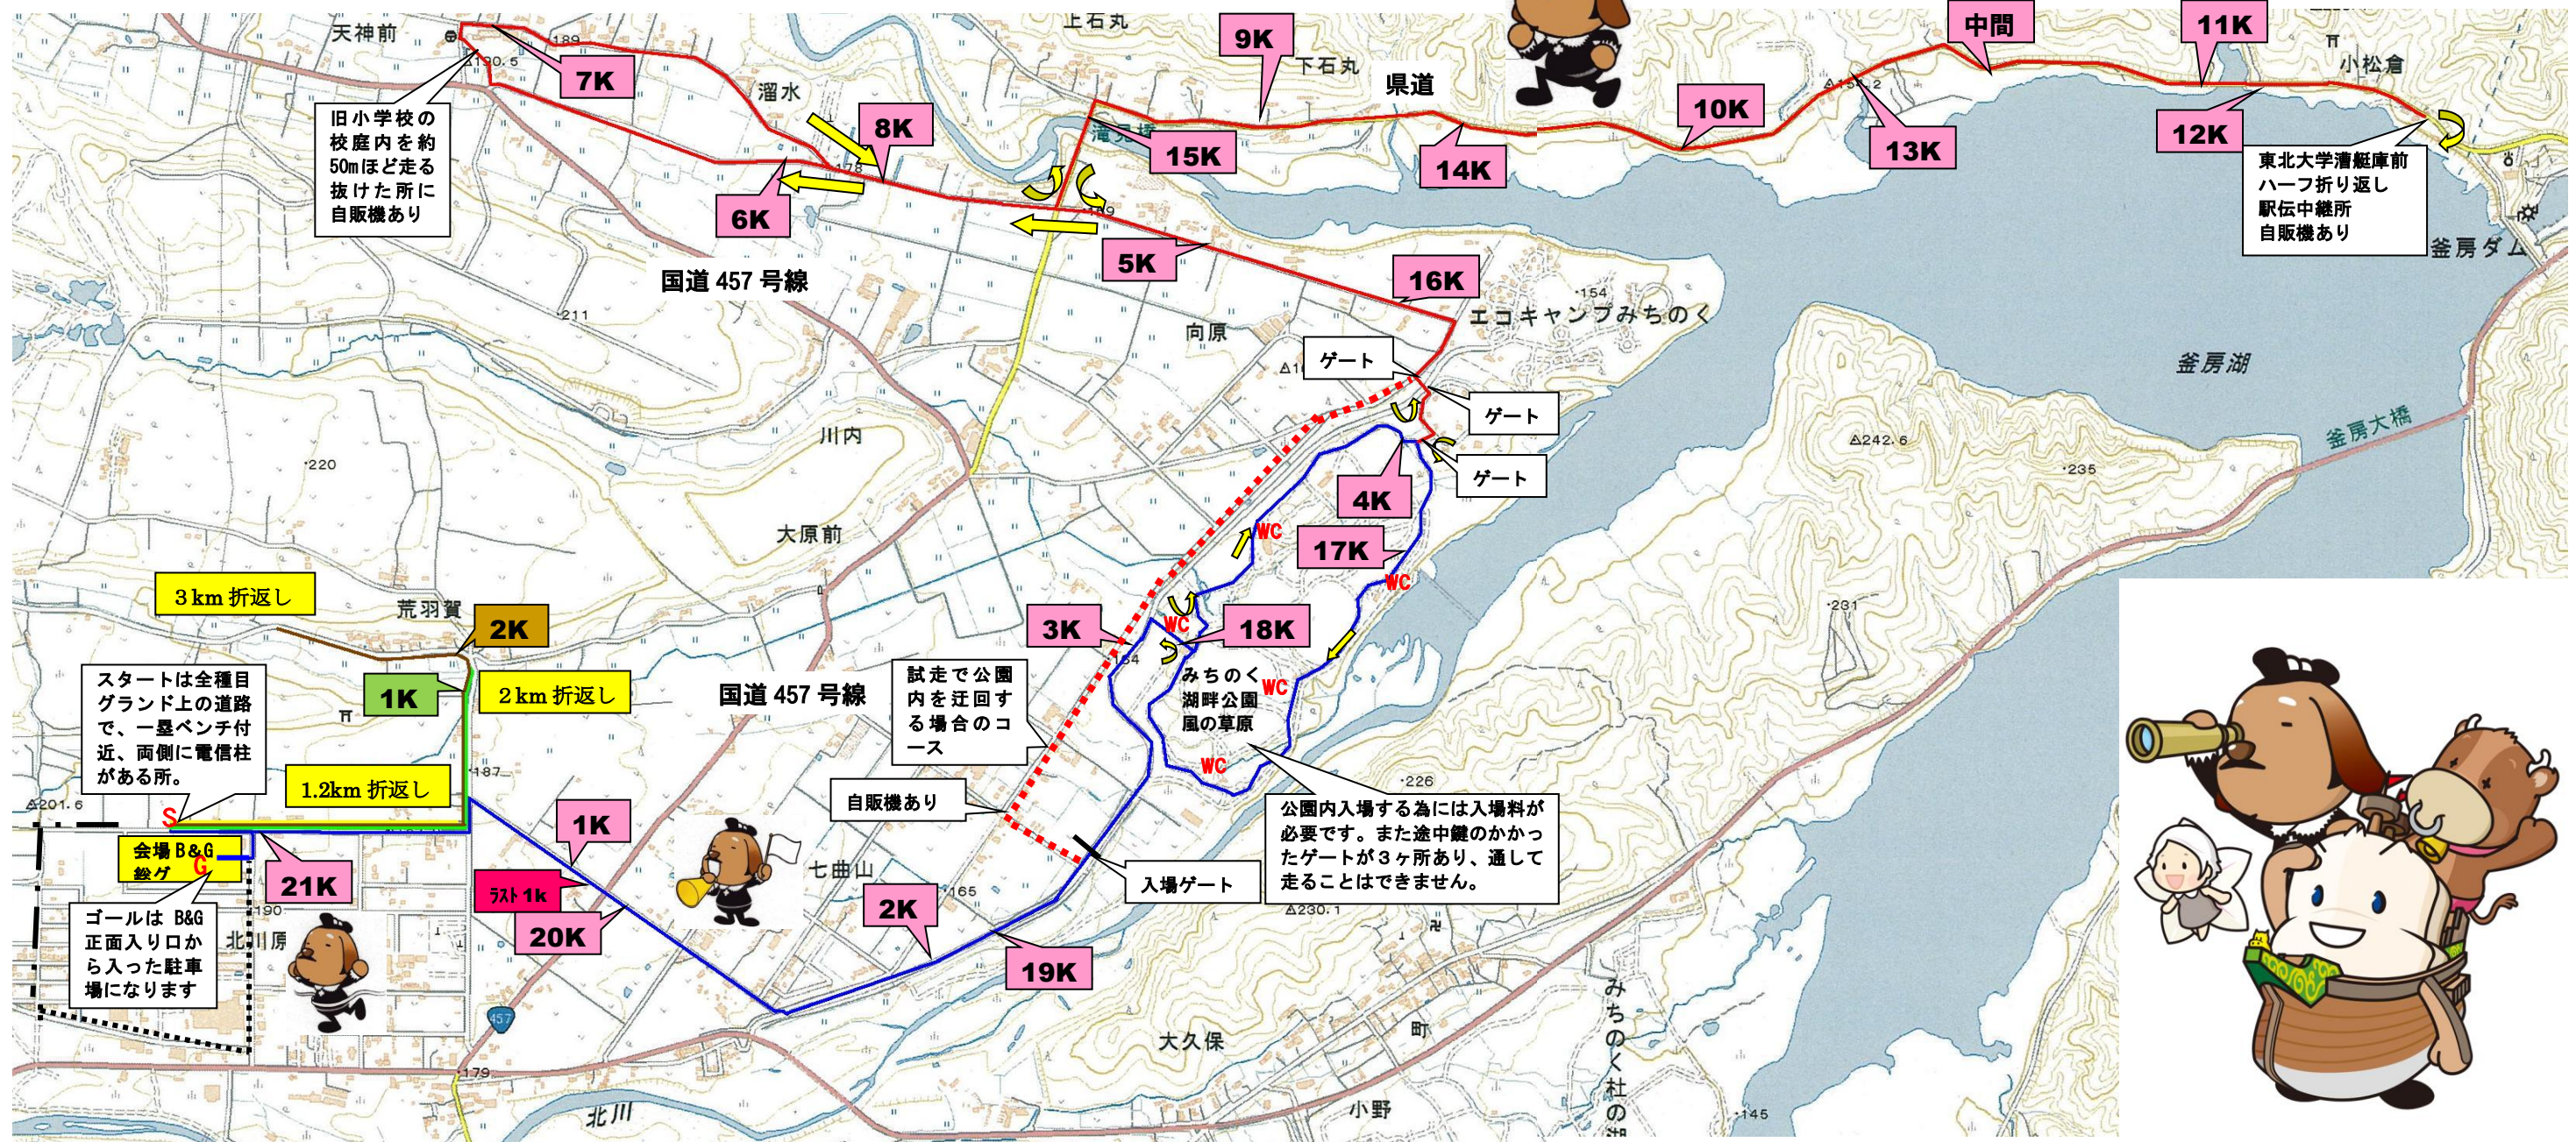

# 川崎レイクサイドマラソン2022コース（試走案内）

## 日程 2022年10月16日(日)

- 7:00 開場
- 7:45~12:30 参加賞引換
- 8:30 開会宣言
- 9:00 ファミリー-1.2km
- 9:30 ハーフ釜房湖畔コース  
2人駅伝ハーフコース
- 9:40 2km(小学生)
- 10:05 3km(一般・中学生)
- 12:00 閉会式

## 《 注意 》

- ①試走中、コース上にはみちのく湖畔公園以外トイレはございません。スタート地点のB&G海洋センターにて事前にすませておいてください。
- ②コース上にお店やコンビニ等はございません。自動販売機は会場のB&G海洋センターとみちのく湖畔公園風の草原地区や上記地図に記載してある所に設置されております。
- ③コース上に信号機は一つもありませんが、交通規則を守り事故に気をつけて下さい。また、水分を十分に取り、熱中症に気をつけて試走してください。
- ④駐車場はB&G海洋センターの駐車場をご利用いただいてもかまいませんが、駐車場内の事故、盗難等は責任を負いかねます。
- ⑤距離表示はコース上道路脇に黄色でマーキングしております。